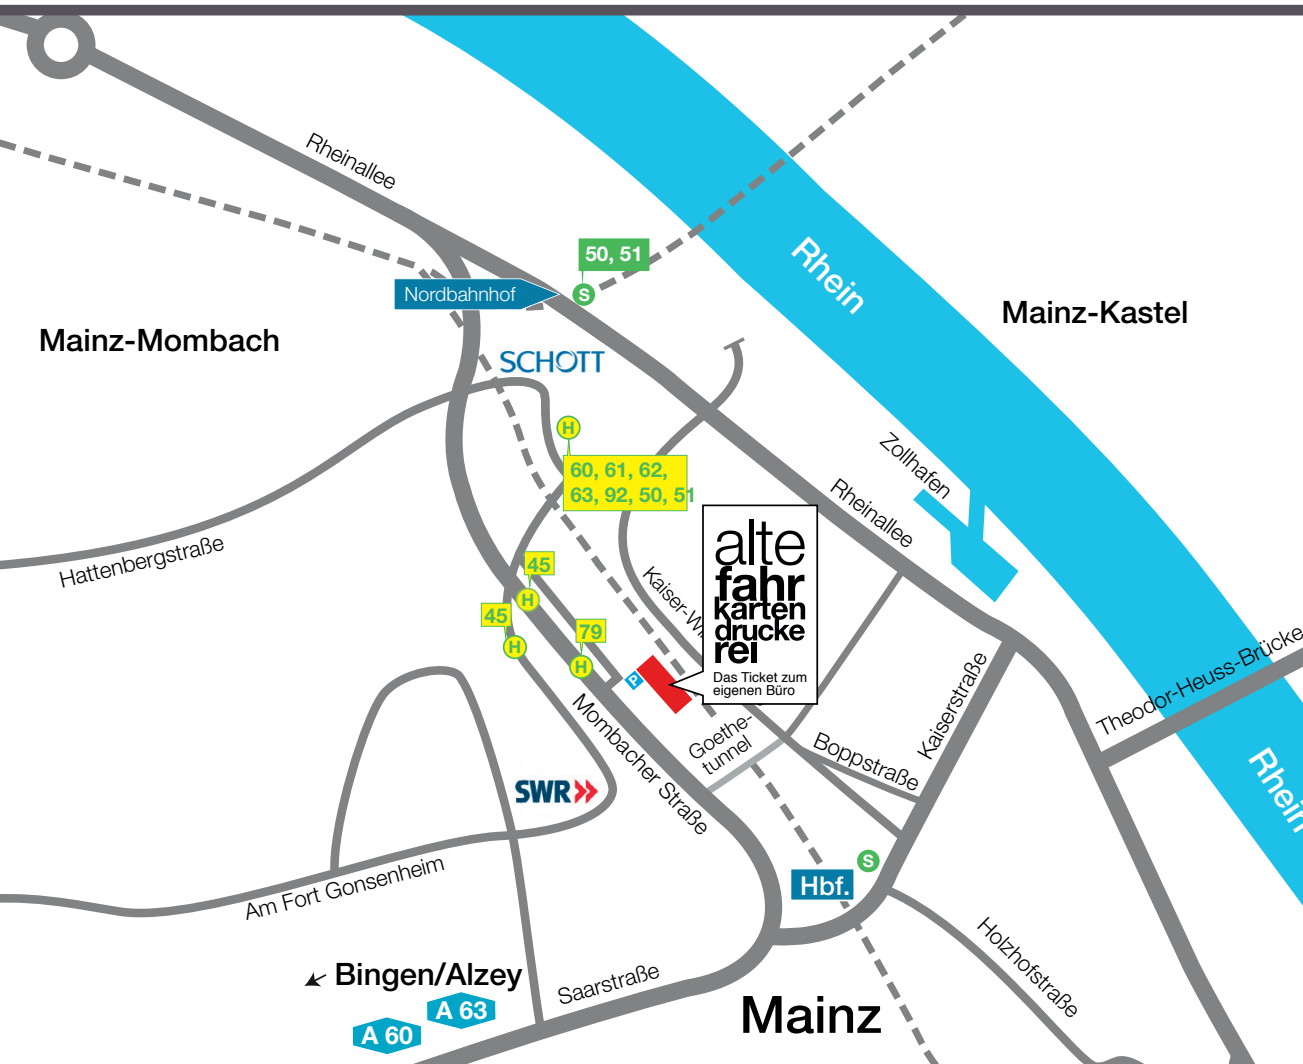

Anfahrt Makro Alte Fahrkartendruckerei

Alte Fahrkartendruckerei GbR
Mombacher Straße 52
55122 Mainz
T 06131 950 53-10
F 06131 950 53-96
ticket@altefahrkartendruckerei.de

alte
fahr
karten
drucke
rei

Das Ticket zum
eigenen Büro

52
Mombacher Straße

alte
fahr
karten
drucke
rei

Das Ticket zum
eigenen Büro

70m

Die Fahrkartendruckerei
liegt in zweiter Reihe.

Achten Sie auf der
Mombacher Straße
auf die Beschilderung

Anfahrt Mikro Alte Fahrkartendruckerei